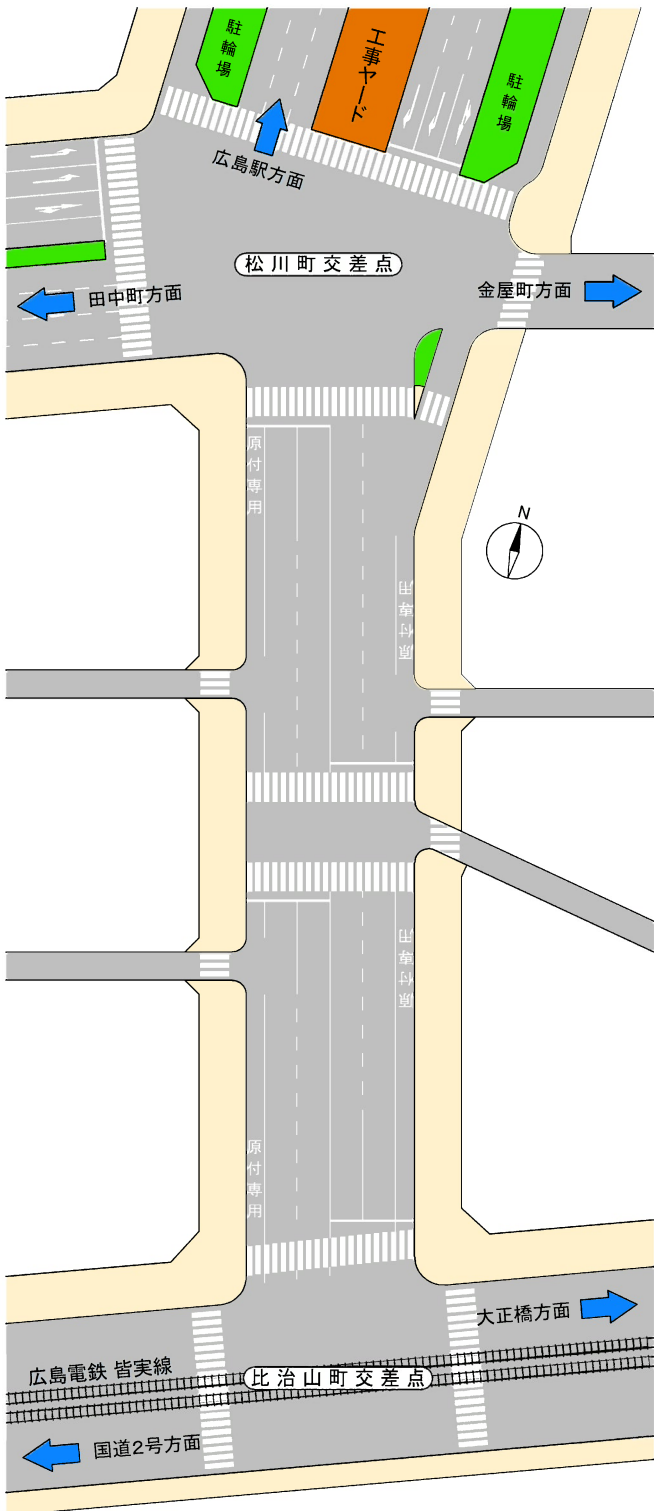

# 松川町交差点～比治山町交差点 交通規制による車線運用変更のお知らせ

現在の状況

変更 (9/25 から)

軌道工事のため車線が変わりますので走行の際にはご注意願います。